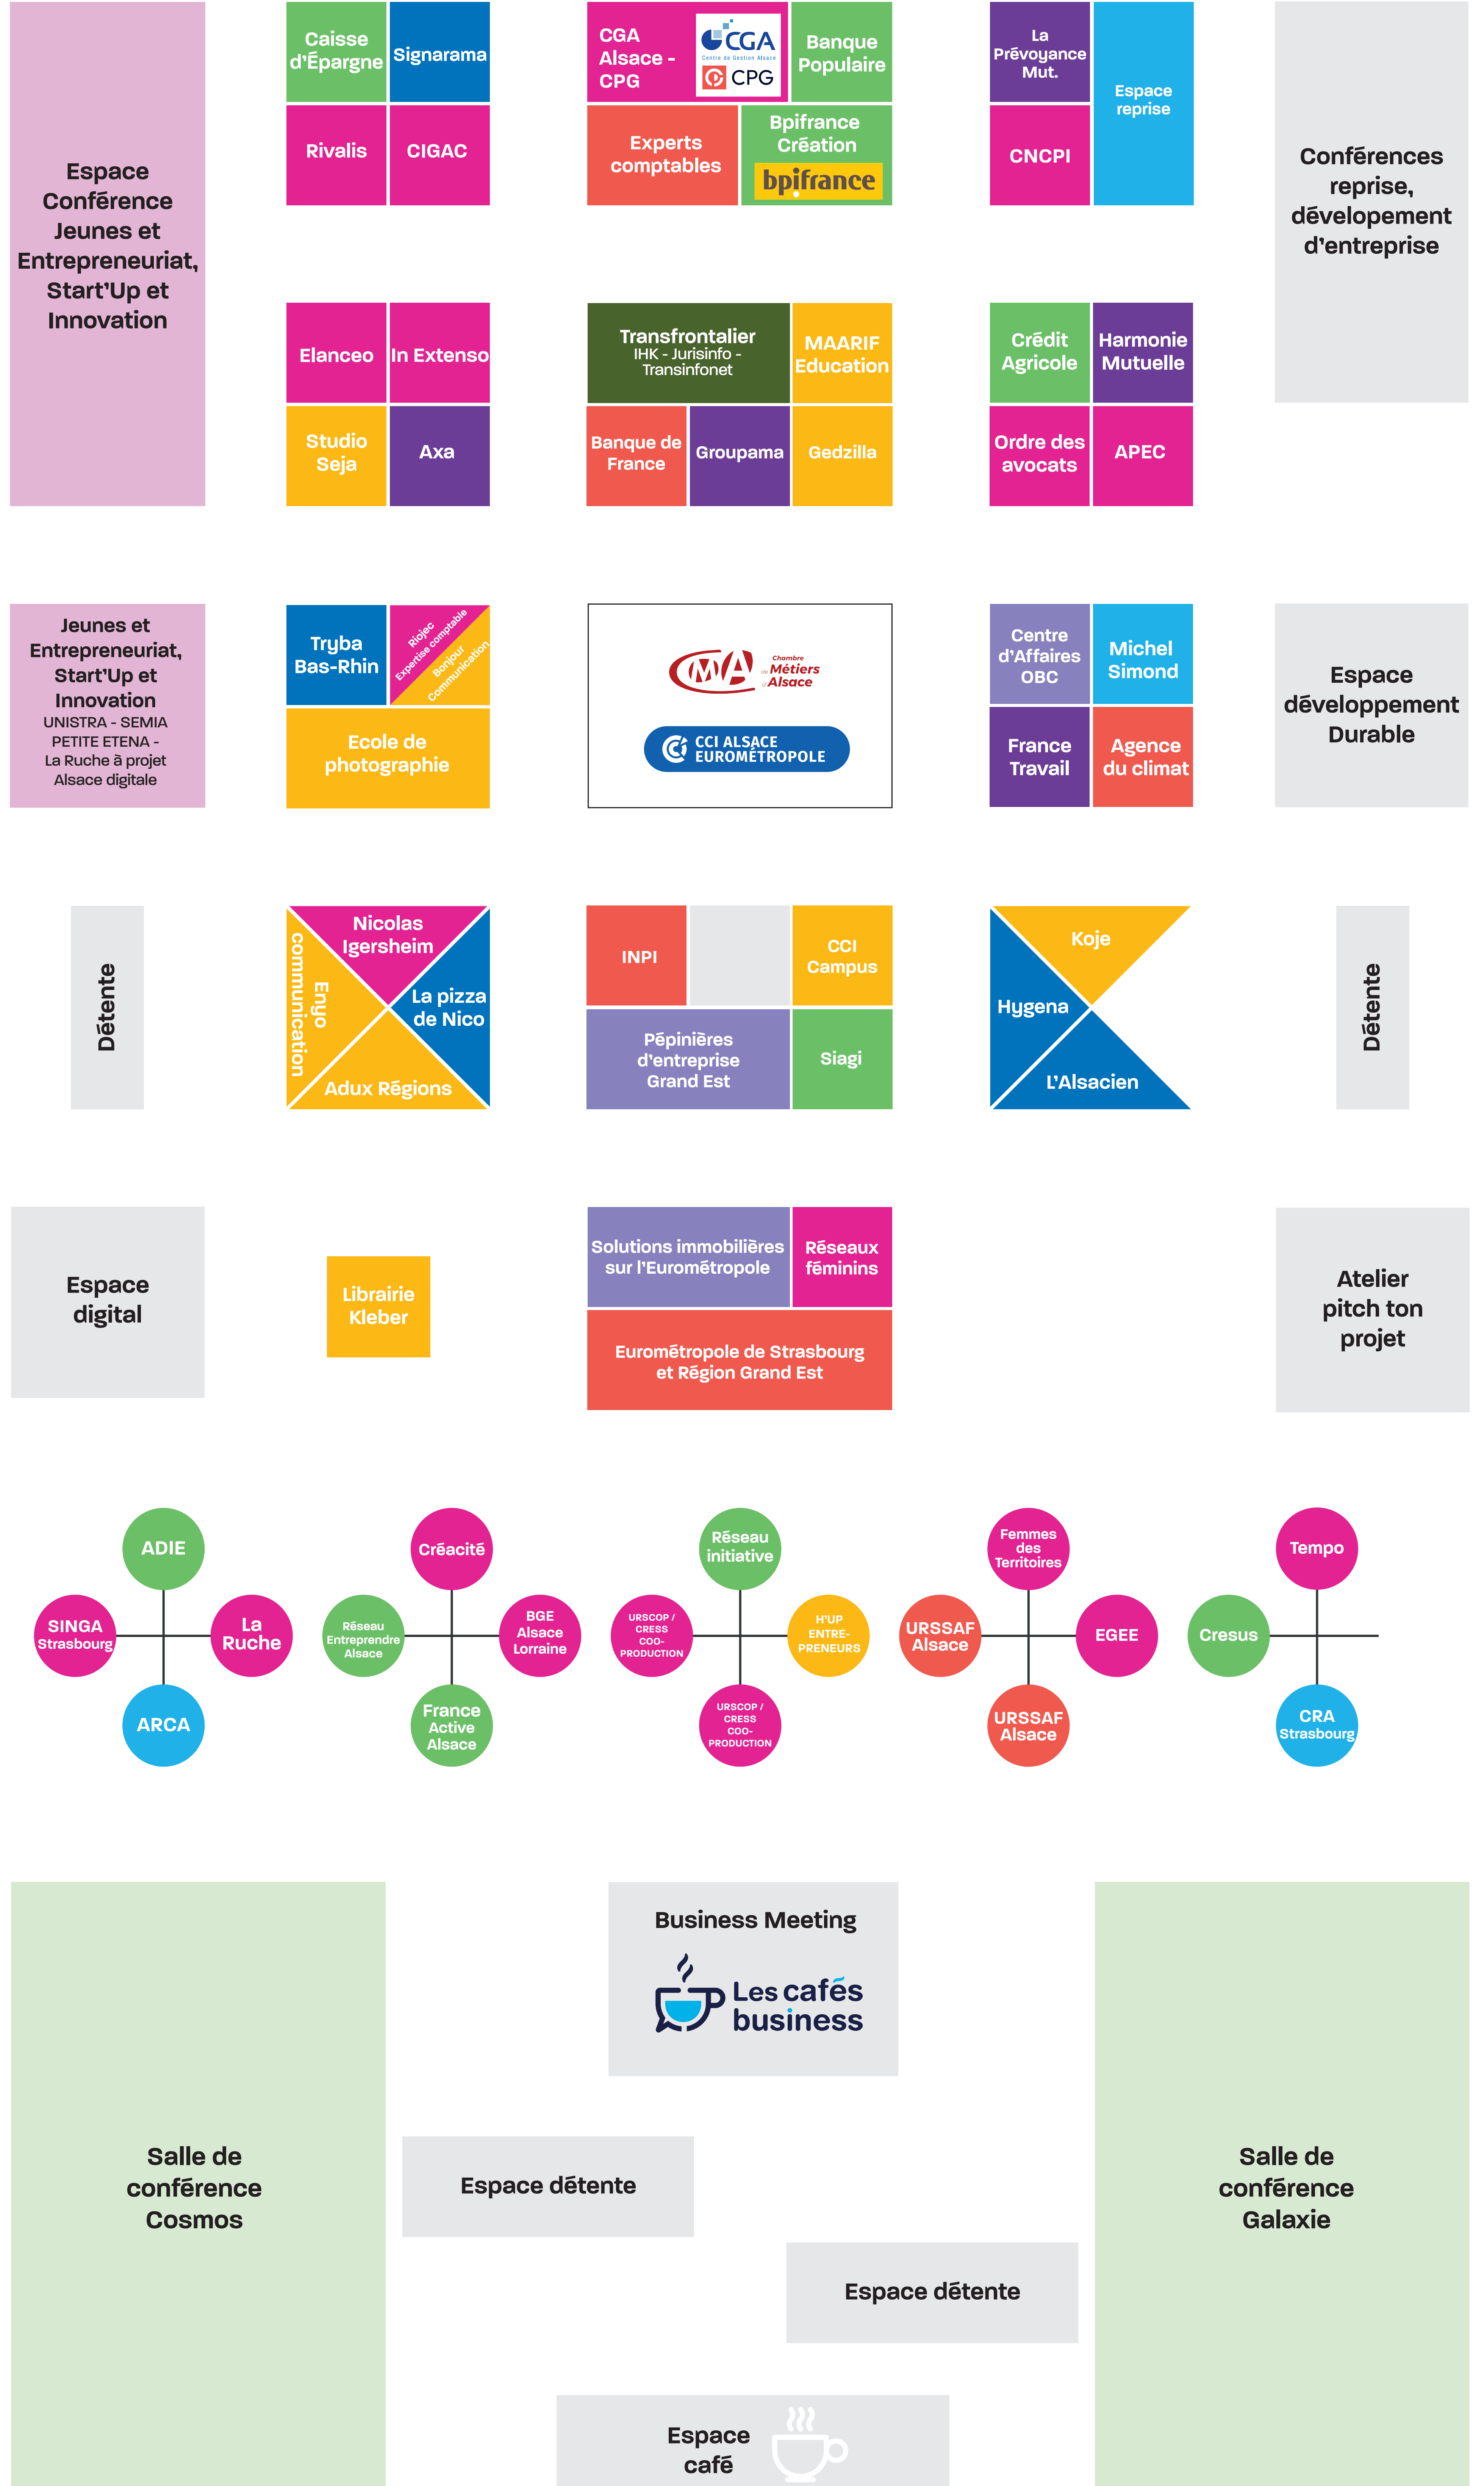

# SALON CRÉER SA BOÎTE EN ALSACE

TOUTE L'ACTUALITÉ DU SALON SUR

TRouver  
LE MEILLEUR  
CHEMIN POUR  
ENTREPRENDRE

-  Institutions et collectivités
-  Reprise d'entreprise
-  Banques, aides financières et cautionnement
-  Conseils et accompagnement
-  Franchise
-  Prestation de service
-  Hébergement et immobilier d'entreprise
-  Protection sociale, emploi et assurances
-  Jeunes et Entrepreneuriat, Start'Up, Innovation
-  Pôle Franco-Allemand

## ACCUEIL VISITEURS

Exposition de portraits de femmes entrepreneurs

Entrée  
Hall 1

Point  
Accueil  
Salon

ORGANISÉ PAR