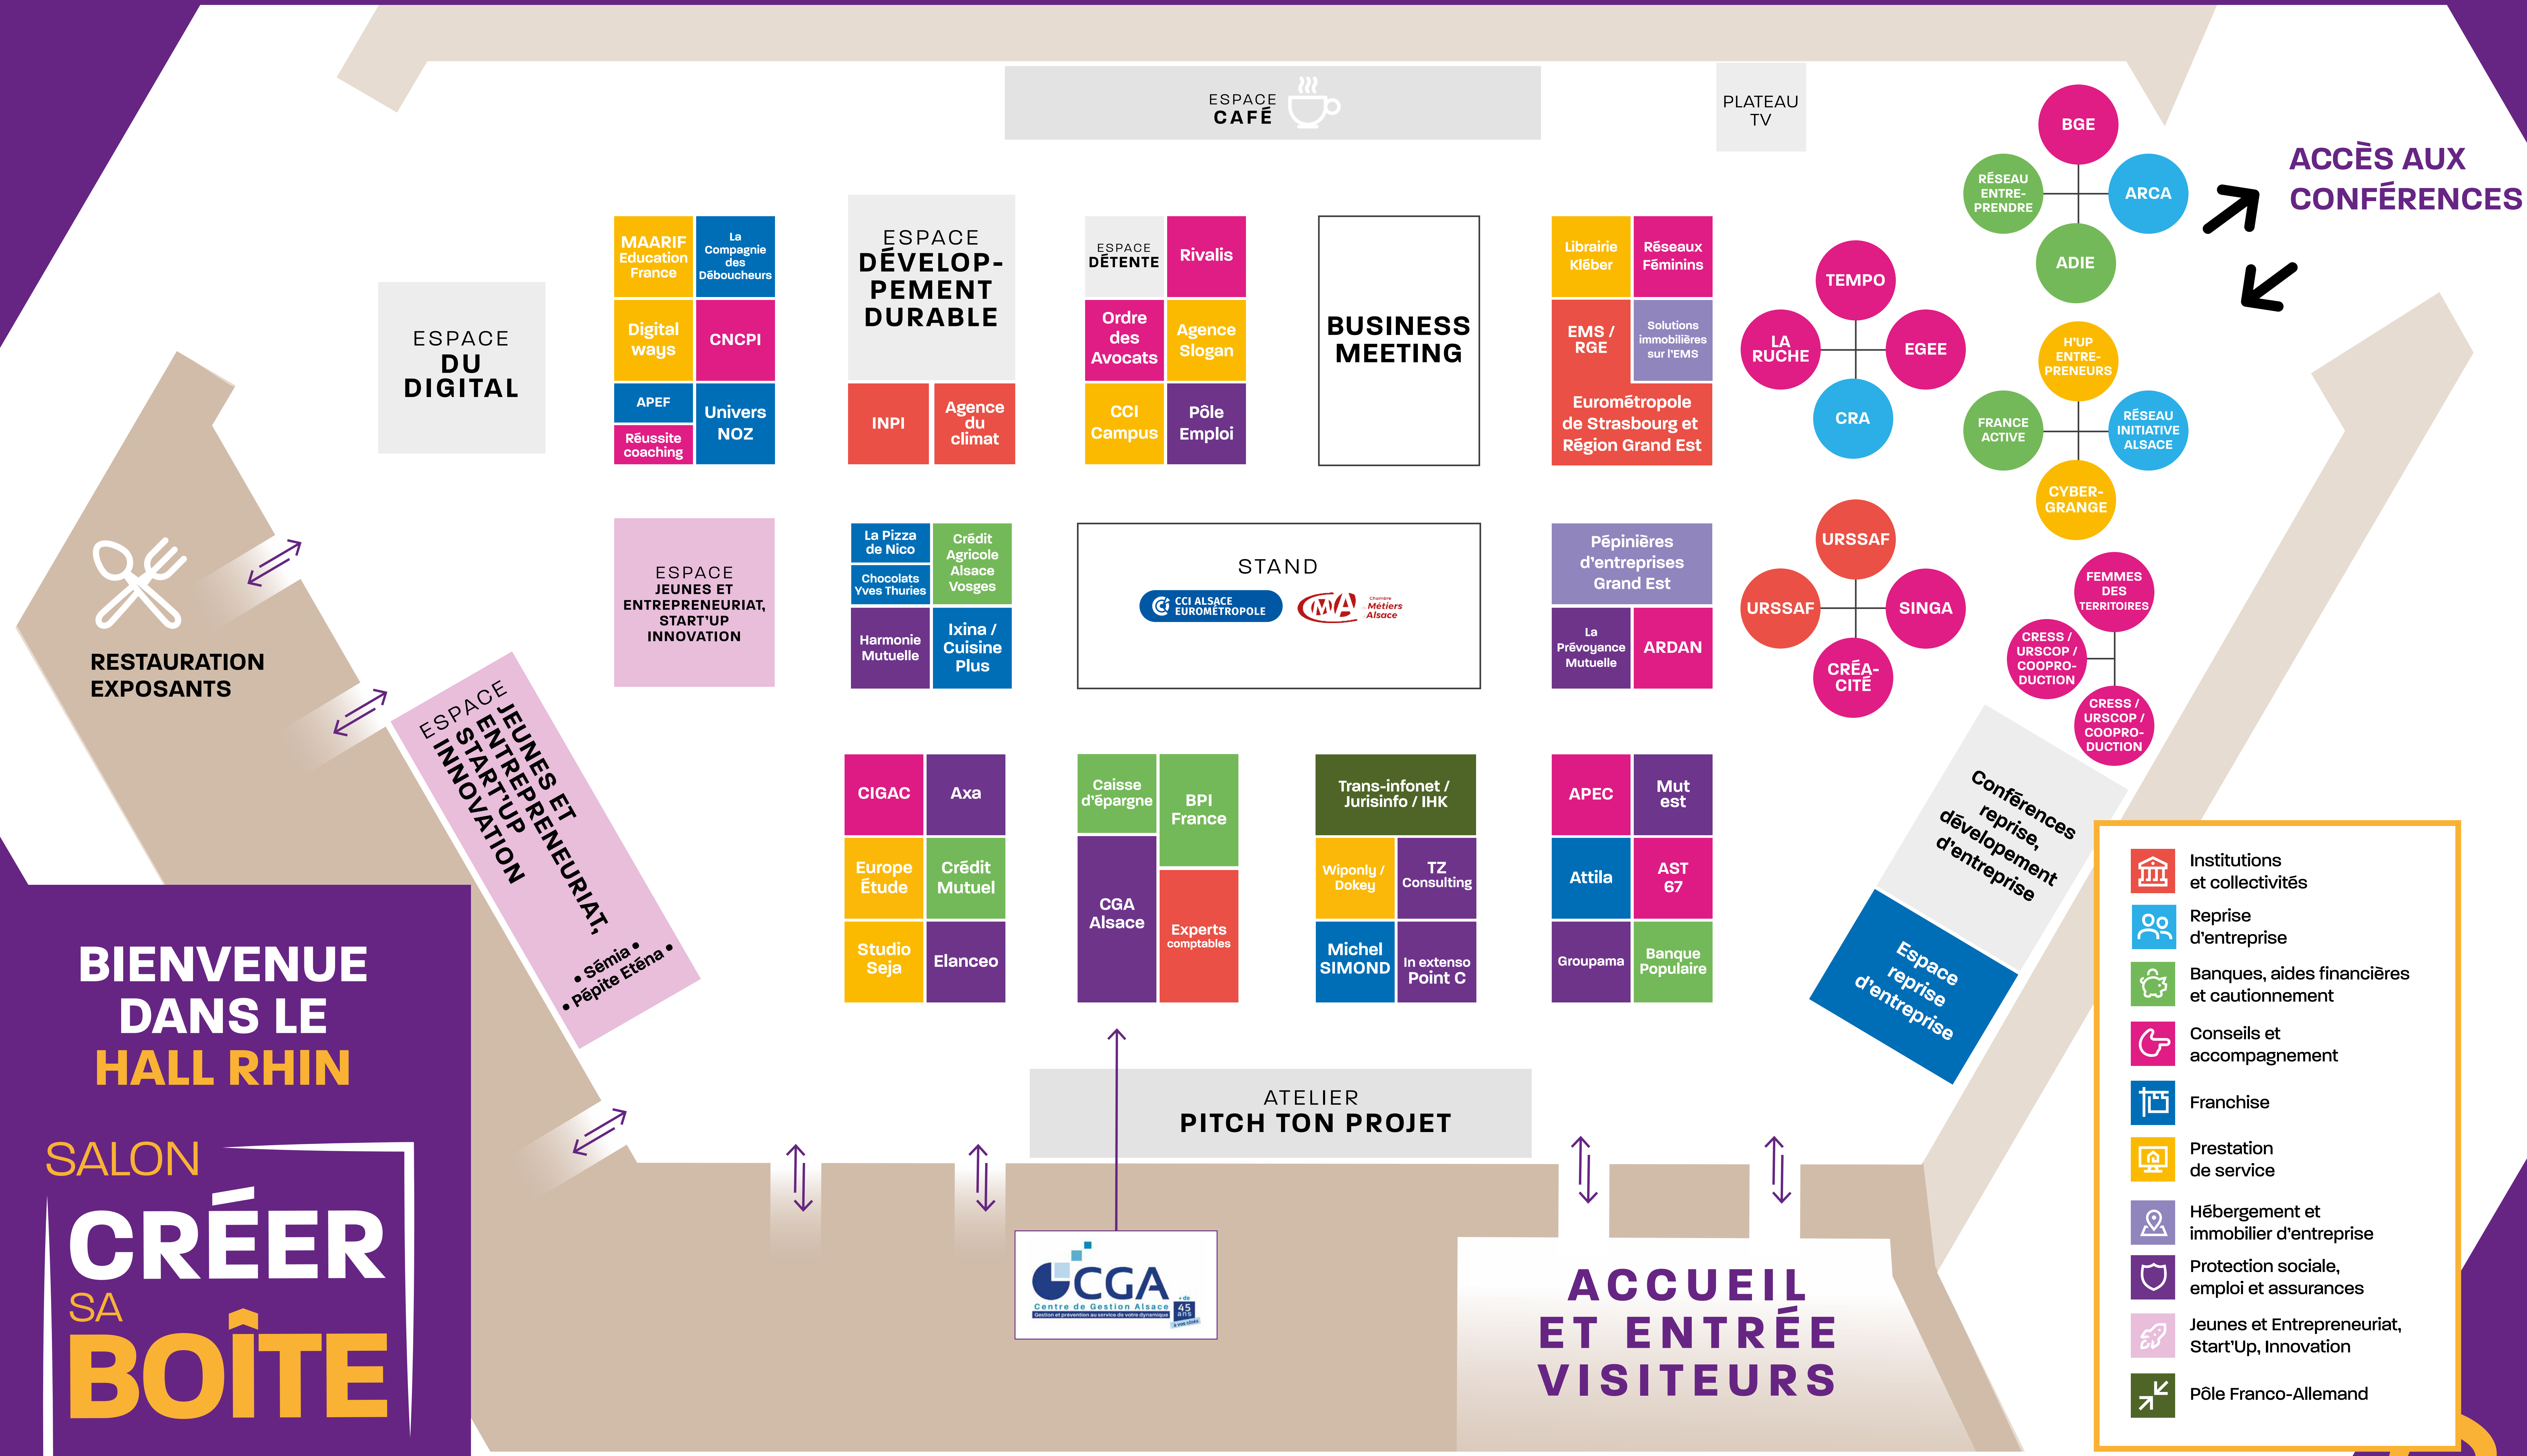

TROUVER LE MEILLEUR CHEMIN POUR ENTREPRENDRE

ACCÈS AUX CONFÉRENCES

RESTAURATION EXPOSANTS

ESPACE JEUNES ET ENTREPRENEURIAT, START'UP INNOVATION

ESPACE JEUNES ET ENTREPRENEURIAT, START'UP INNOVATION

STAND

Pépinières d'entreprises Grand Est

BIENVENUE DANS LE HALL RHIN

SALON CRÉER SA BOÎTE EN ALSACE

TOUTE L'ACTUALITÉ DU SALON SUR

@saloncreersaboite